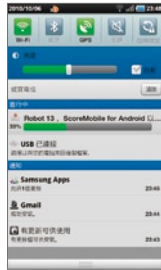

### 跑馬燈快訊

數以萬計的軟體都在這虛擬的Market裡！使用者能夠盡情下載各式有趣、實用、好玩的應用程式。

1 將「Market」Widget加到桌面後，已新增Google帳號的使用者可以看見跑馬燈快訊，視窗會自動載入內容。

2 如果對此款軟體有興趣，點選後會先連結至Google Market服務條款，請按下「接受」即可。

3 接著會快速進到該軟體的下載頁，包括有軟體說明和圖片介紹，要下載請按「安裝」，操作非常簡單。

4 下載進度可從狀態列中查看，下載完成後，軟體圖示就會自動出現在功能表中。